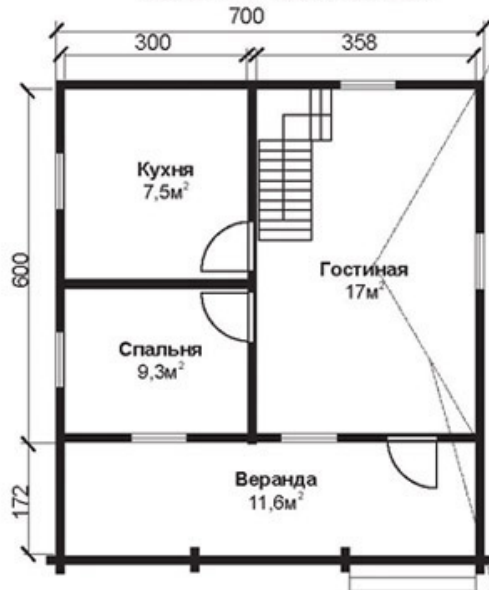

## Проект DD2-156

Общая площадь дома - 072,0 кв.м.  
Стены - деревянный брус

ПЛАН ПЕРВОГО ЭТАЖА

ПЛАН ВТОРОГО ЭТАЖА