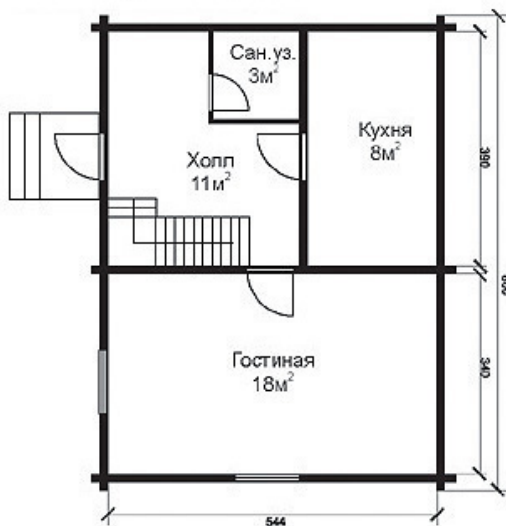

Проект DD2- 122

Общая площадь дома - 080,0 кв.м.
Стены - деревянный брус

План первого этажа

План второго этажа