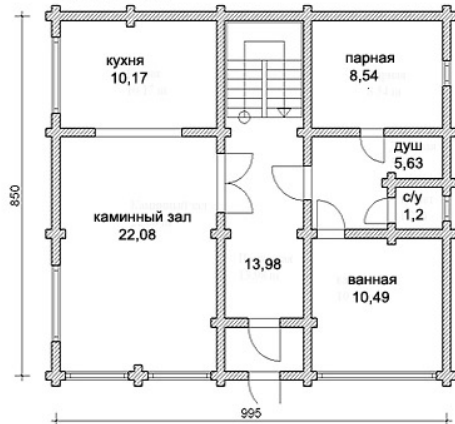

Проект дома с мансардным этажом № 1494

s=184 м², 8500 X 9950 мм

Проект с сайта http://43b.ru/proekt_v.php?id=1494 Страница 1 из 4

s=184 м², 8500 X 9950 мм

План 1 этажа

s=184 м², 8500 X 9950 мм

Проект дома с мансардным этажом № 1494

s=184 м², 8500 X 9950 мм

Проект с сайта http://43b.ru/proekt_v.php?id=1494 Страница 4 из 4

Проект DD2- 493

Общая площадь дома - 184,0 кв.м.
Стены - оцилиндрованное бревно

План 1 этажа

План мансарды