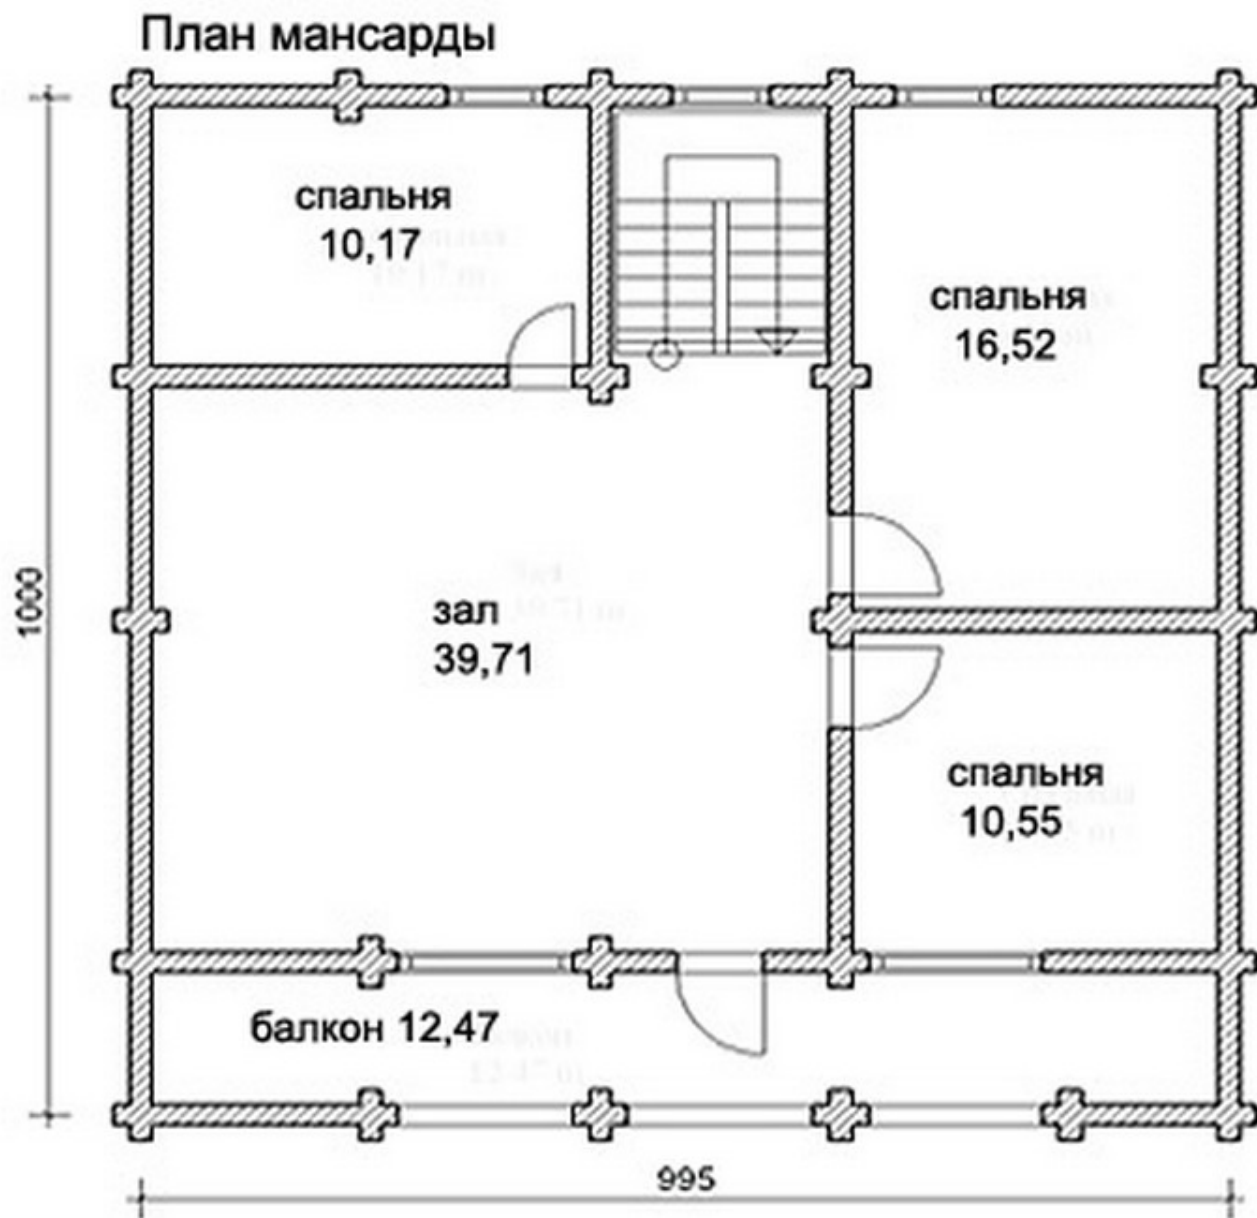

Проект дома с мансардным этажом № 1494

s=184 м², 8500 X 9950 мм

Проект с сайта http://43b.ru/proekt_v.php?id=1494 Страница 1 из 4

s=184 м², 8500 X 9950 мм

План 1 этажа

s=184 м², 8500 X 9950 мм

Проект дома с мансардным этажом № 1494

s=184 м², 8500 X 9950 мм

Проект с сайта http://43b.ru/proekt_v.php?id=1494 Страница 4 из 4

Проект DD2- 493

Общая площадь дома - 184,0 кв.м.
Стены - оцилиндрованное бревно

План 1 этажа

План мансарды