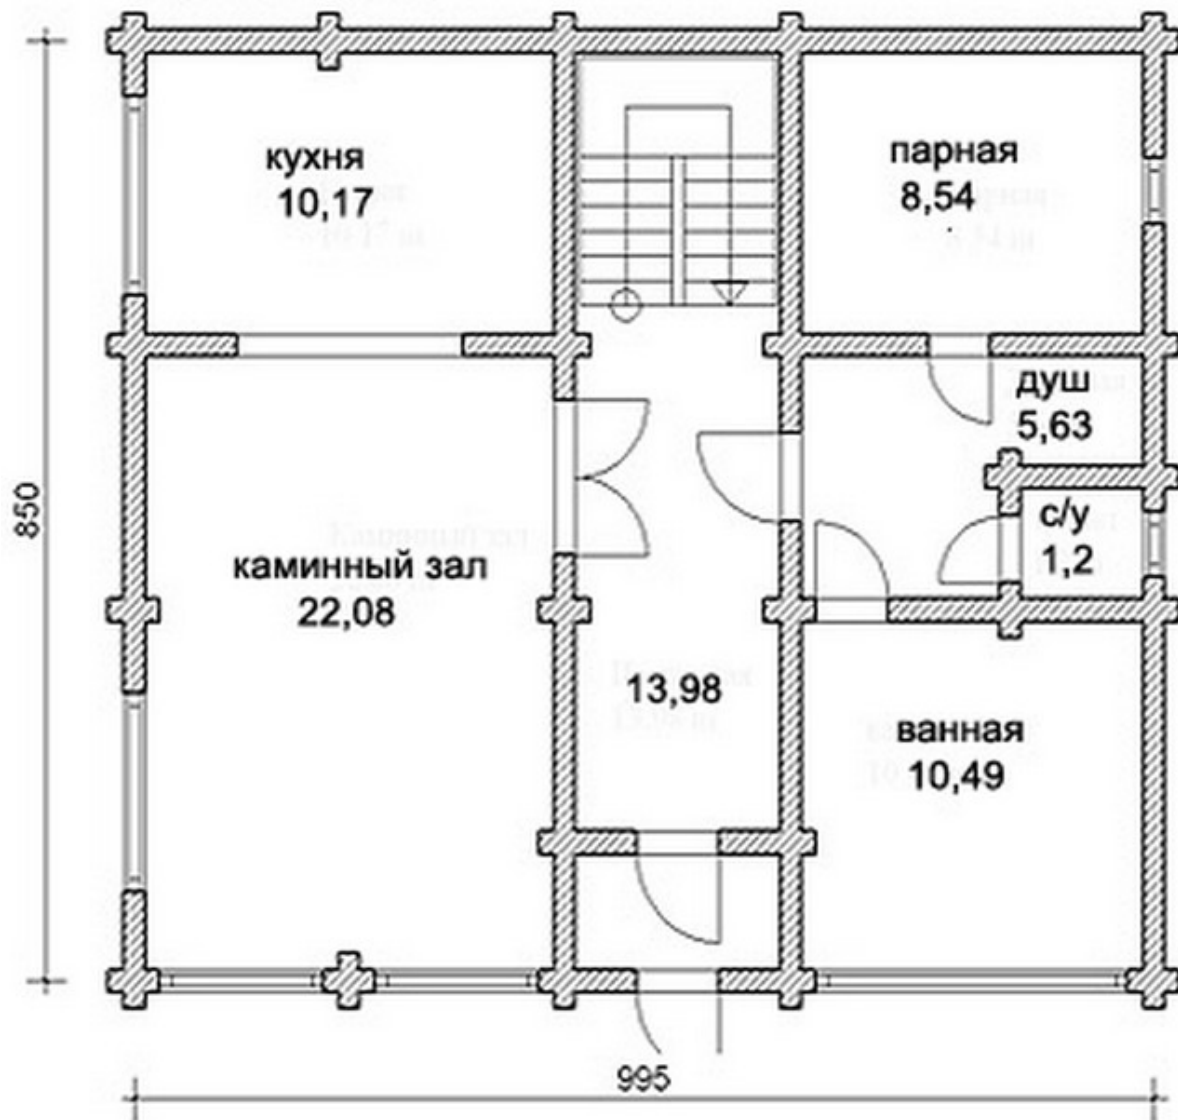

Проект дома с мансардным этажом № 1494

s=184 м², 8500 X 9950 мм

Проект с сайта http://43b.ru/proekt_v.php?id=1494 Страница 1 из 4

s=184 м², 8500 X 9950 мм

План 1 этажа

s=184 м², 8500 X 9950 мм

Проект дома с мансардным этажом № 1494

s=184 м², 8500 X 9950 мм

Проект с сайта http://43b.ru/proekt_v.php?id=1494 Страница 4 из 4

Проект DD2- 493

Общая площадь дома - 184,0 кв.м.
Стены - оцилиндрованное бревно

План 1 этажа

План мансарды