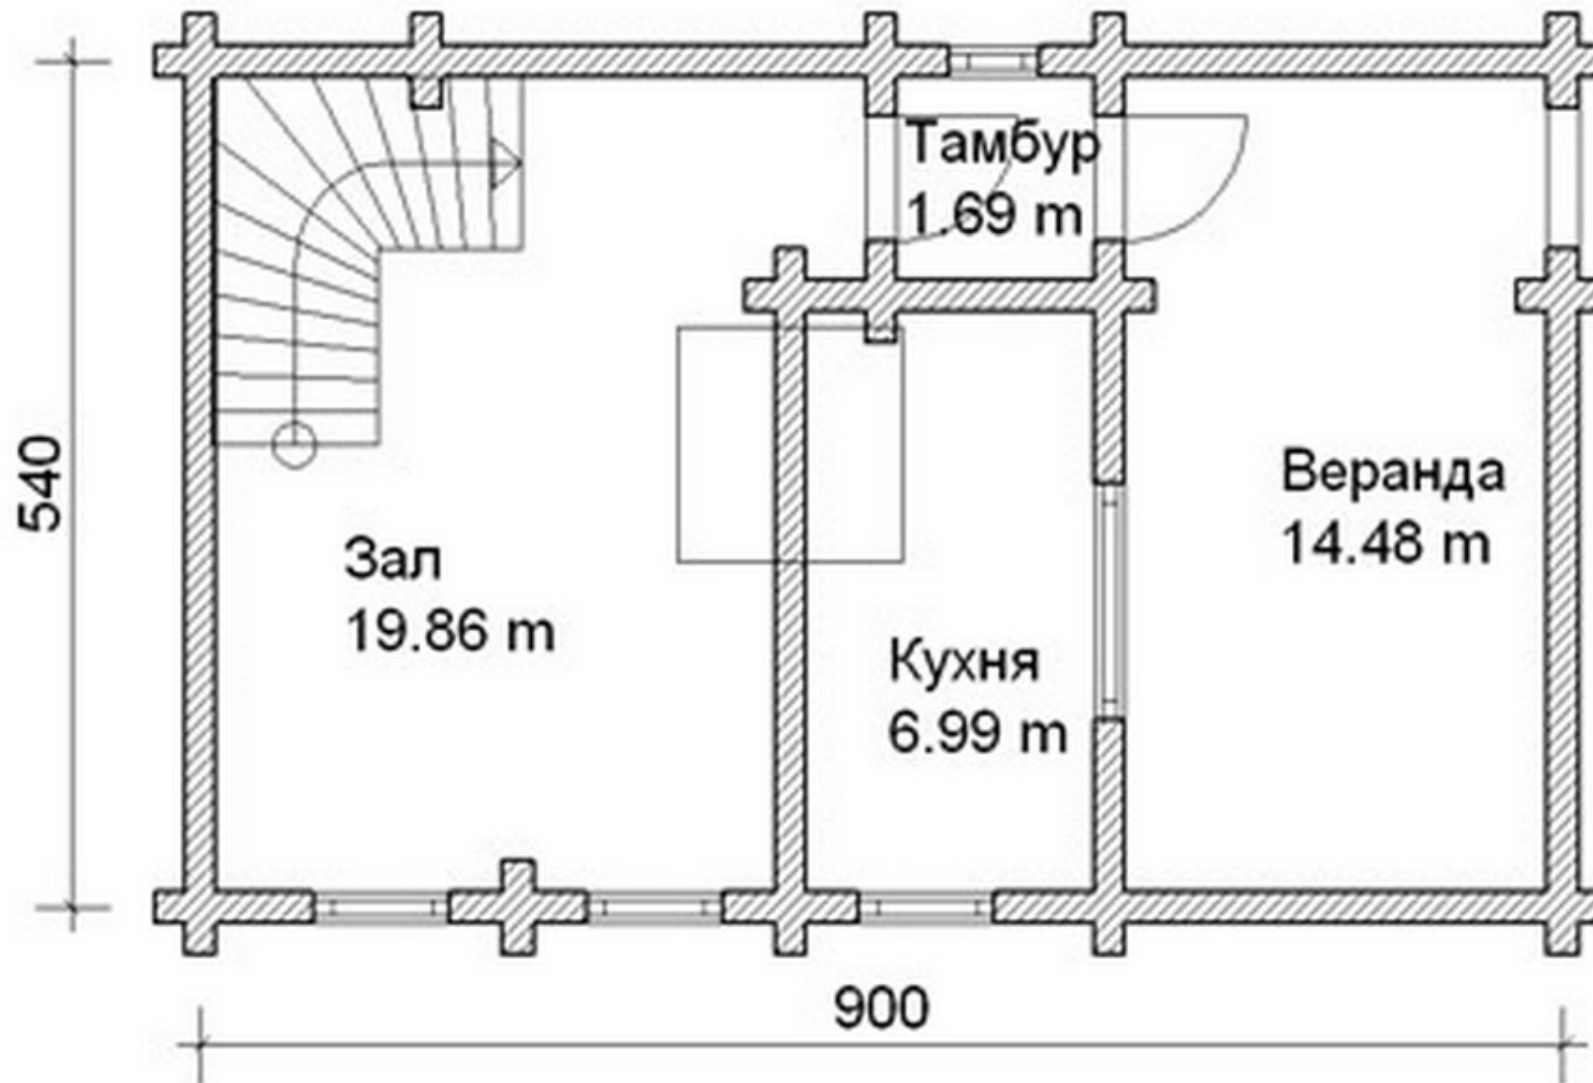

Проект дома в два этажа № 1457

S=81 м², 5400 X 9000 мм

Проект с сайта http://43b.ru/proekt_v.php?id=1457 Страница 1 из 4

S=81 м², 5400 X 9000 мм

S=81 м², 5400 X 9000 мм

Проект дома в два этажа № 1457

S=81 м², 5400 X 9000 мм