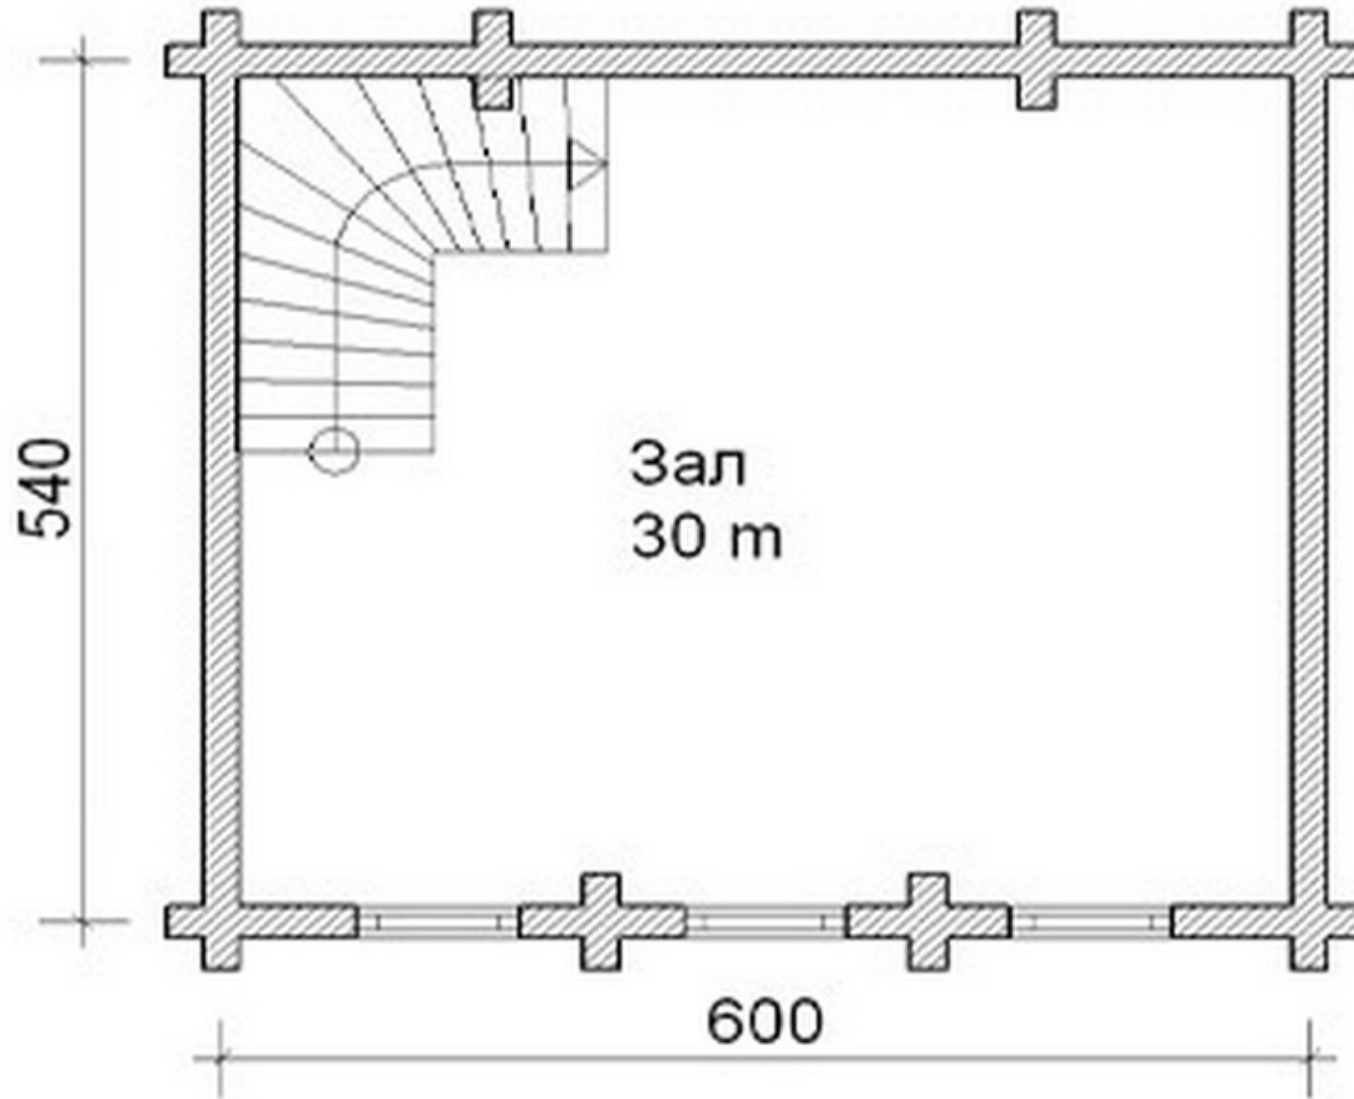

Проект дома в два этажа № 1457

S=81 м², 5400 X 9000 мм

Проект с сайта http://43b.ru/proekt_v.php?id=1457 Страница 1 из 4

S=81 м², 5400 X 9000 мм

S=81 м², 5400 X 9000 мм

Проект дома в два этажа № 1457

S=81 м², 5400 X 9000 мм